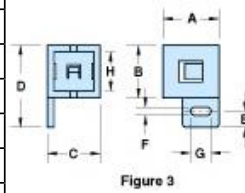

Flat Cable Cores Assembly Clips (0199016551)

Part Number: 0199016551

CLIP FLAT

[Catalog Drawing](#)

[3D Model](#)

Weight: 0 (g)

Dim	mm	mm tol	nominal inch	inch misc.
A	16.7	_	0.657	_
B	32.2	_	1.27	_
C	15.9	_	0.626	_
D	40.5	_	1.59	_
E	4.4	_	0.171	_
F	3.2	_	0.126	_
G	6.4	_	0.252	_
H	29.5	_	1.161	_

Figure 3