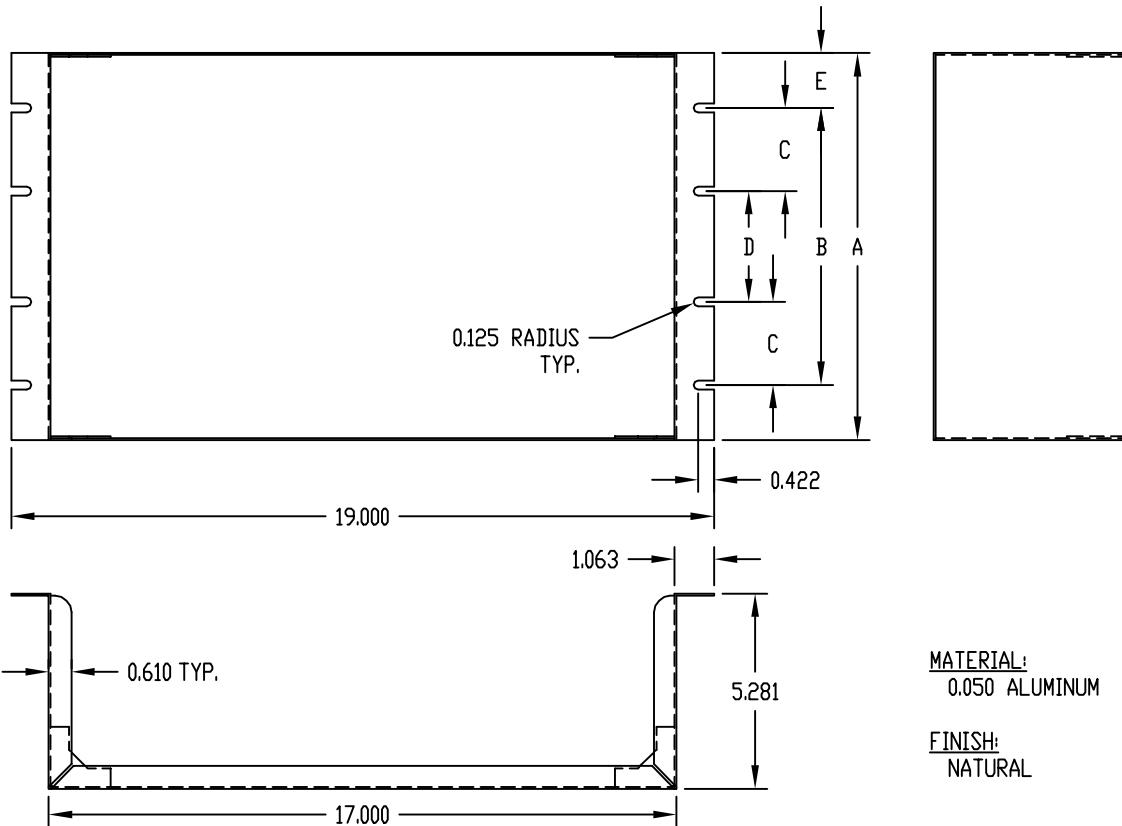

PART NAME

PANEL CHASSIS

PART No.

CB-1370 THRU CB-1377

MATERIAL:
0.050 ALUMINUM

FINISH:
NATURAL

PART No.	A	B	C	D	E
CB-1370	1.750	1.250	-----	-----	0.234
CB-1371	3.500	3.000	-----	-----	0.234
CB-1372	5.250	2.250	-----	-----	1.484
CB-1373	7.000	4.000	-----	-----	1.484
CB-1374	8.750	5.750	-----	-----	1.484
CB-1375	10.500	-----	2.250	3.000	1.484
CB-1376	12.250	-----	3.500	2.250	1.484
CB-1377	14.000	-----	4.000	3.000	1.484