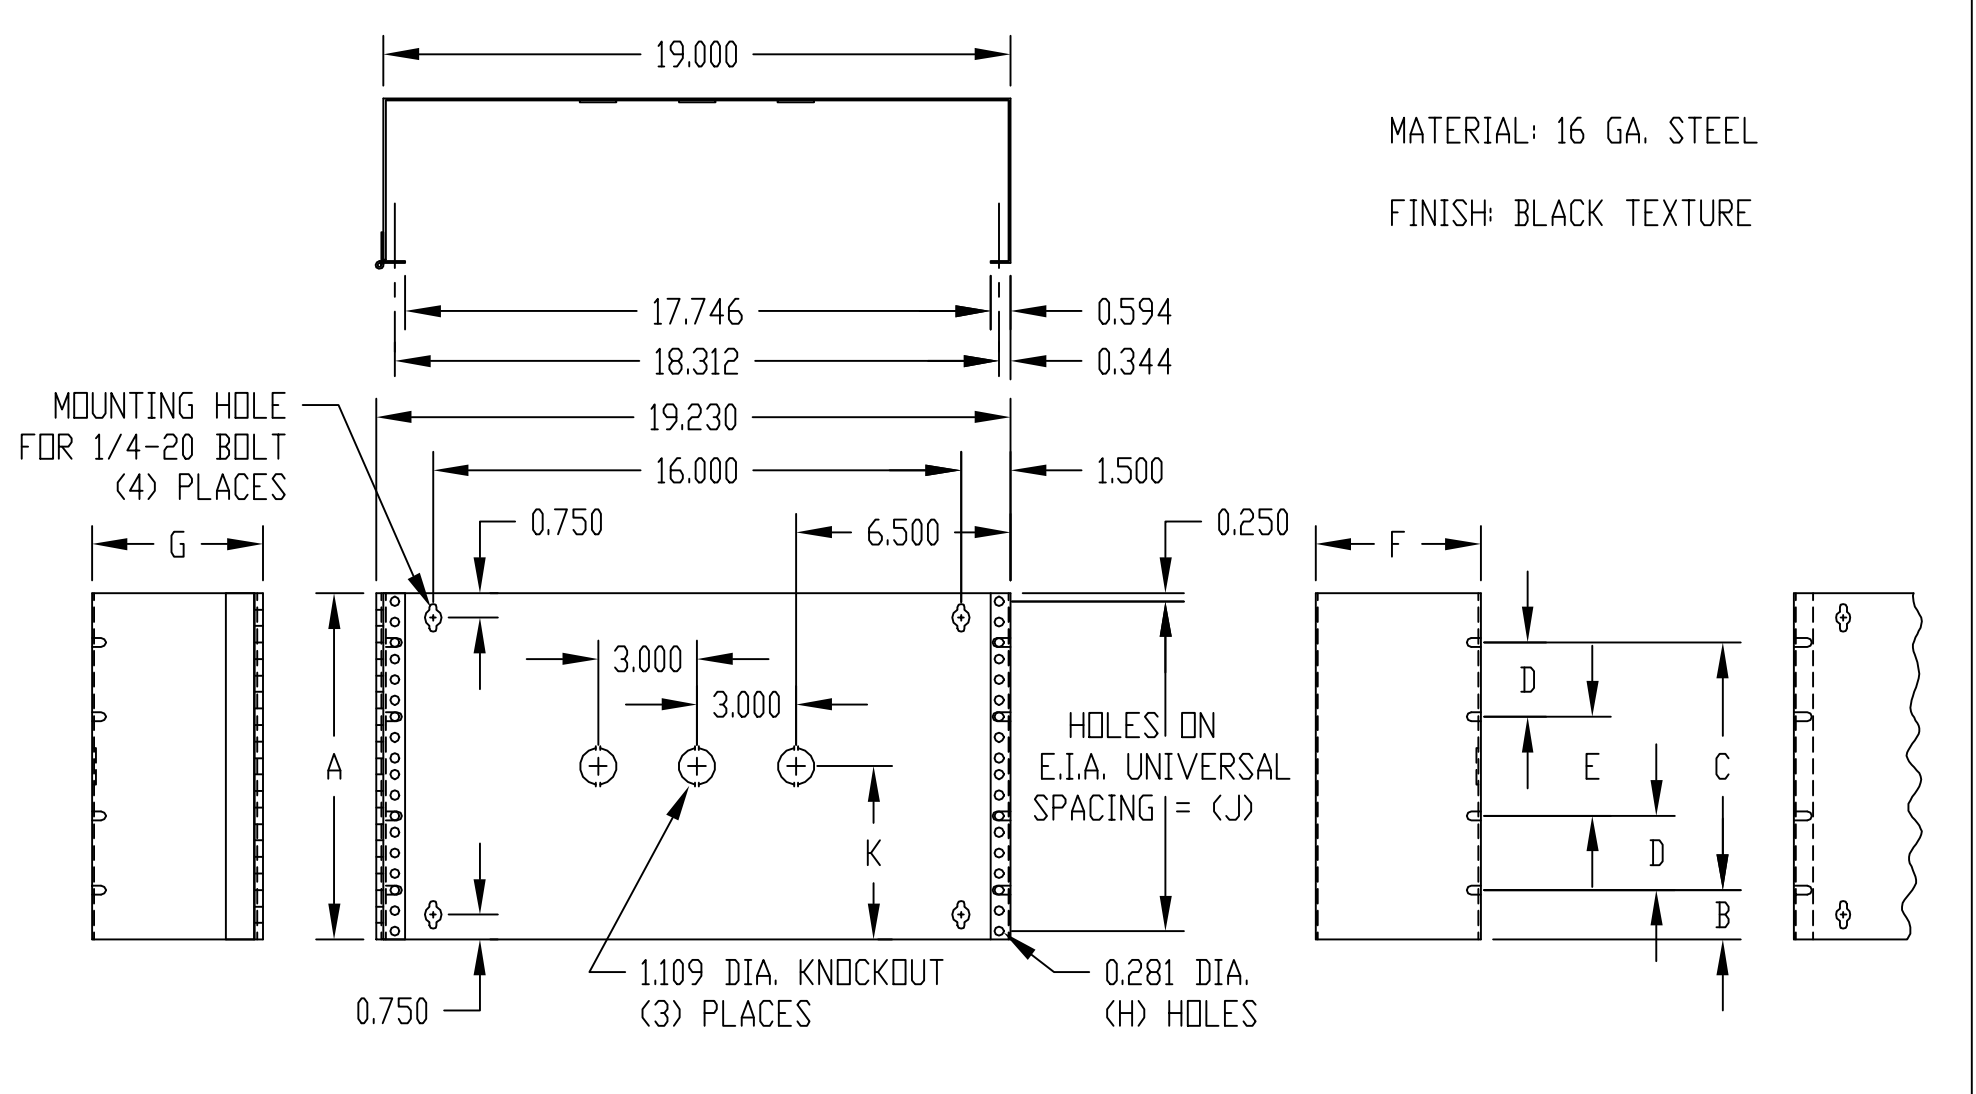

PART NAME	RELAY RACK SHELF	PART No.	SA-1748 THRU SA-1757	PART No.	7-7-10
-----------	------------------	----------	----------------------	----------	--------

PLAIN	VENTED	A	B	C	D	E	F	G	H	J
SA-1748	SA-1749	19.000	10.000	18.344	17.625	5	7.500	29	14.500	180
SA-1750	SA-1751	19.000	15.000	18.344	17.625	8	12.000	29	14.500	270
SA-1752	SA-1753	19.000	20.000	18.344	17.625	11	16.500	29	14.500	360
SA-1754	SA-1755	23.000	15.000	22.344	21.625	8	12.000	37	18.500	342
SA-1756	SA-1757	23.000	20.000	22.344	21.625	11	16.500	37	18.500	456

PART NAME	HINGED WALL MOUNT BRACKET	PART No.	HWB-1790 THRU HWB-2792	PART No.	
-----------	---------------------------	----------	------------------------	----------	--

PART NO.	A	B	C	D	E	F	G	H	J	K
HWB-1790	3.500	0.250	3.000	-----	-----	5.000	5.180	12	3.000	1.750
HWB-1791	5.250	1.500	2.250	-----	-----	5.000	5.180	18	4.750	2.625
HWB-1792	7.000	1.500	4.000	-----	-----	5.000	5.180	24	6.500	3.500
HWB-2790	3.500	0.250	3.000	-----	-----	8.000	8.180	12	3.000	1.750
HWB-2791	5.250	1.500	2.250	-----	-----	8.000	8.180	18	4.750	2.625
HWB-2792	7.000	1.500	4.000	-----	-----	8.000	8.180	24	6.500	3.500