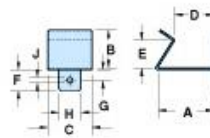

# Flat Cable Cores Assembly Clips (0199010301)

Part Number: 0199010301

CLIP FLAT

[Catalog Drawing](#)

[3D Model](#)

Weight: 0 (g)

Dim	mm	mm tol	nominal inch	inch misc.
A	21.2	_	0.835	_
B	11	_	0.433	_
C	12.7	_	0.5	_
D	16.5	_	0.65	_
E	8	_	0.315	_
F	7.5	_	0.295	_
G	4	_	0.157	_
H	6	_	0.236	_
J	3	_	0.118	_

Figure 2