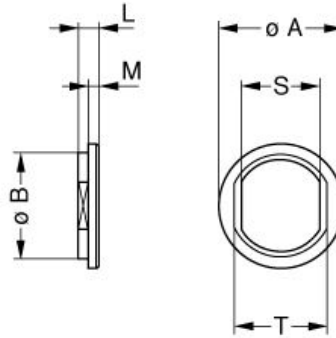

Shielding (min): 75 dB (10 MHz)
Shielding (min): 40 dB (1 GHz)

DRAWINGS

No keying

Dimensions

| | A | B | L | M | S | T |
|-----|------|------|------|------|------|------|
| mm. | 21.1 | 17.9 | 2.3 | 1.3 | 13.6 | 16.2 |
| in. | 0,83 | 0,70 | 0,09 | 0,05 | 0,54 | 0,64 |