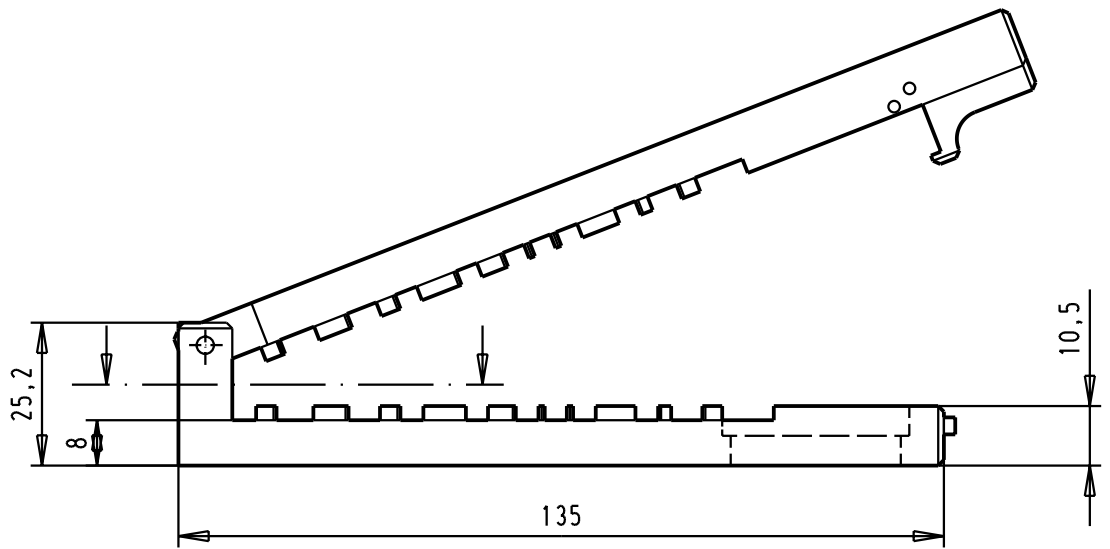

5

4

3

2

1

HEAD

TABLE

						 All Dim. in mm Orig. Size DIN A 4	Harmik, Head and table for female Belows connector	Maßstab/ Scale 0.75:1
			Detail.	20-AUG-02	YT			
			Insp.					
			Stand.					
31074	20-AUG-02	YT	HARTING EURL F-95972 Paris				TB 60990000015	Blatt/ Page 1 /
Mod.	Dat.	Name						