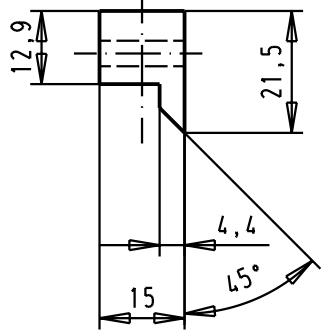

5

4

3

2

1

HEAD

TABLE

						 All Dim. in mm Orig. Size DIN A 4	Harmik, Head and table for female Belows connector	Maßstab/ Scale 0.75:1
			Detail.	20-AUG-02	YT			
			Insp.					
			Stand.					
31074	20-AUG-02	YT	HARTING EURL F-95972 Paris				TB 60990000015	Blatt/ Page 1 /
Mod.	Dat.	Name						