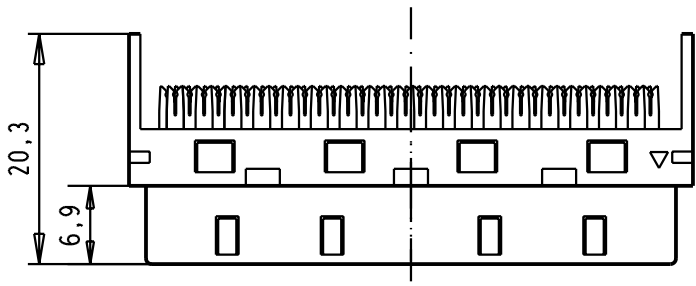

5

4

3

2

1

D

C

B

A

No.3 contact
No.2 contact
No. 1 contact

COVER 2

COVER 1

					Det.	Name	 har.mik [®] I/O bellow IDC female 68 poles connector All Dim. in mm Orig. Size DIN A 4	Maßstab/ Scale 1,5:1					
					Detail.	20-JUN-02			CV				
					Insp.								
					Stand.								
60 13 068 5100 Part-No.					0,50 to 0,65 cable insulator ϕ		31056 Mod.	20-JUN-02 Dat.	CV Name	HARTING EURL F-95972 Paris 		TB 60 13 068 5100 Sub.	Blatt/ Page 1 / 1