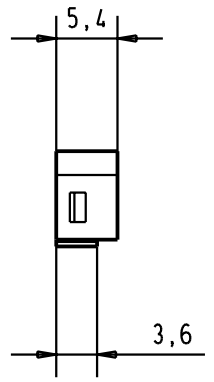

A

No.3 contact
No.2 contact
No. 1 contact

COVER 2

COVER 1

					Det.	Name	 har.mik [®] I/O bellow IDC female 68 poles connector All Dim. in mm Orig. Size DIN A 4	Maßstab/ Scale 1,5:1					
					Detail.	20-JUN-02			CV				
					Insp.								
					Stand.								
60 13 068 5100 Part-No.					0,50 to 0,65 cable insulator ϕ		31056 Mod.	20-JUN-02 Dat.	CV Name	HARTING EURL F-95972 Paris 		TB 60 13 068 5100 Sub.	Blatt/ Page 1 / 1