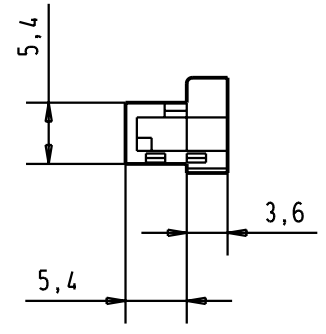

5

4

3

2

1

D

C

B

A

No.3 contact
No.2 contact
No. 1 contact

COVER 2

COVER 1

					Det.	Name	 har.mik [®] I/O bellow IDC female 68 poles connector All Dim. in mm Orig. Size DIN A 4	Maßstab/ Scale 1,5:1					
					Detail.	20-JUN-02			CV				
					Insp.								
					Stand.								
60 13 068 5100 Part-No.					0,50 to 0,65 cable insulator ϕ		31056 Mod.	20-JUN-02 Dat.	CV Name	HARTING EURL F-95972 Paris 		TB 60 13 068 5100 Sub.	Blatt/ Page 1 / 1