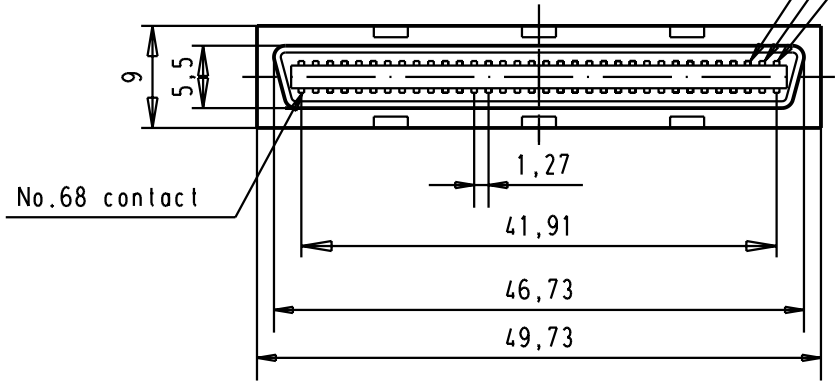

A

No.3 contact
No.2 contact
No. 1 contact

COVER 2

COVER 1

					Det.	Name	 har.mik [®] I/O bellow IDC female 68 poles connector All Dim. in mm Orig. Size DIN A 4	Maßstab/ Scale 1,5:1					
					Detail.	20-JUN-02			CV				
					Insp.								
					Stand.								
60 13 068 5100 Part-No.					0,50 to 0,65 cable insulator ϕ		31056 Mod.	20-JUN-02 Dat.	CV Name	HARTING EURL F-95972 Paris 		TB 60 13 068 5100 Sub.	Blatt/ Page 1 / 1