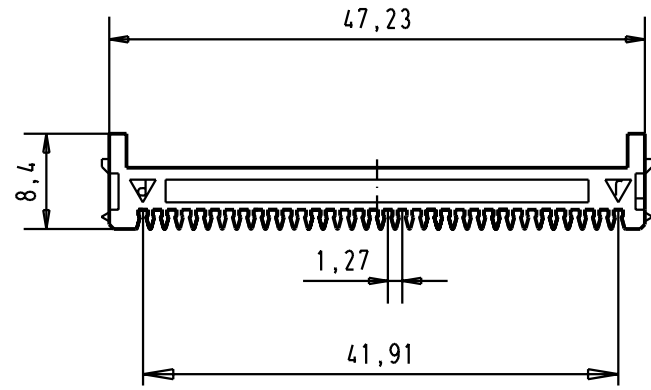

A

No.3 contact
No.2 contact
No. 1 contact

COVER 2

COVER 1

					Det.	Name	 har.mik [®] I/O bellow IDC female 68 poles connector All Dim. in mm Orig. Size DIN A 4	Maßstab/ Scale 1,5:1					
					Detail.	20-JUN-02			CV				
					Insp.								
					Stand.								
60 13 068 5100 Part-No.					0,50 to 0,65 cable insulator ϕ		31056 Mod.	20-JUN-02 Dat.	CV Name	HARTING EURL F-95972 Paris 		TB 60 13 068 5100 Sub.	Blatt/ Page 1 / 1