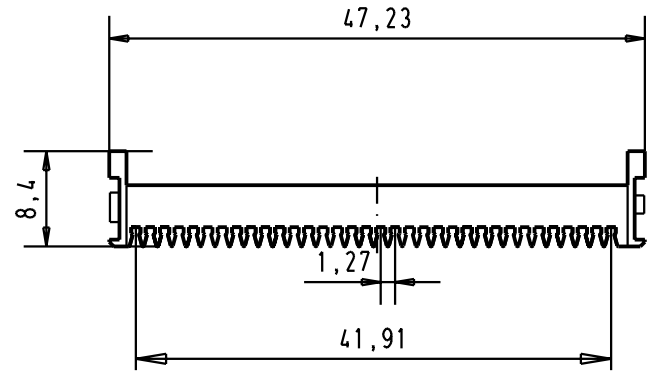

A

No.3 contact
No.2 contact
No. 1 contact

COVER 2

COVER 1

					Det.	Name	 har.mik [®] I/O bellow IDC female 68 poles connector All Dim. in mm Orig. Size DIN A 4	Maßstab/ Scale 1,5:1					
					Detail.	20-JUN-02			CV				
					Insp.								
					Stand.								
60 13 068 5100 Part-No.					0,50 to 0,65 cable insulator ϕ		31056 Mod.	20-JUN-02 Dat.	CV Name	HARTING EURL F-95972 Paris 		TB 60 13 068 5100 Sub.	Blatt/ Page 1 / 1