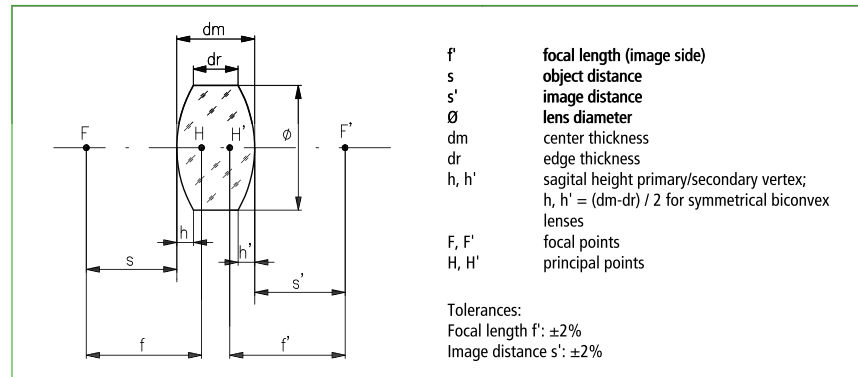

Bikonvexlinsen, gefasst, Durchmesser 6 - 22.4 mm

- In Fassungen kompatibel zur Mikrobank ☒ oder Nanobank ☒
- Linsen bester Form für 1:1-Abbildungen
- Unbeschichtet
- Toleranzen: Brennweite f' : $\pm 2\%$, Bildentfernung s' : $\pm 2\%$
- Zwei gleiche Krümmungsradien

Symmetric-Convex Lenses, Mounted, Dia. 6 - 22.4 mm

- Lens mounts fit to Microbench ☒ or Nanobench ☒
- Precision designed for 1:1 imaging
- Surfaces uncoated
- Tolerances: Focal length f' : $\pm 2\%$, Image distance s' : $\pm 2\%$
- Two equal radii of curvature